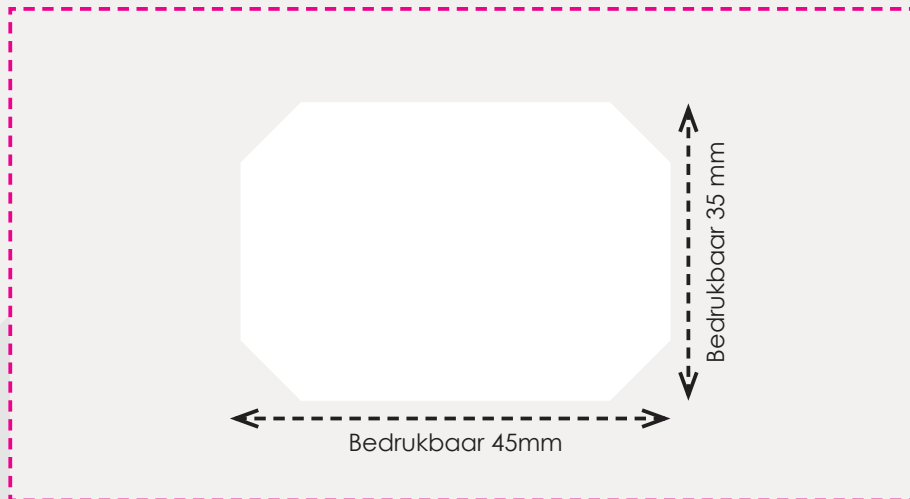

WERKTEKENINGEN

Visitekaartjeshouder tampondruk